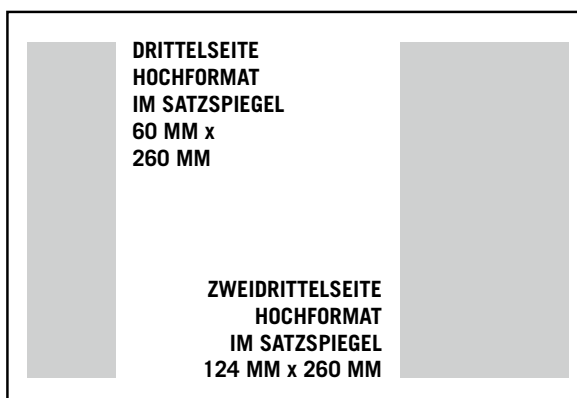

ANZEIGENRÄUME + FORMATE