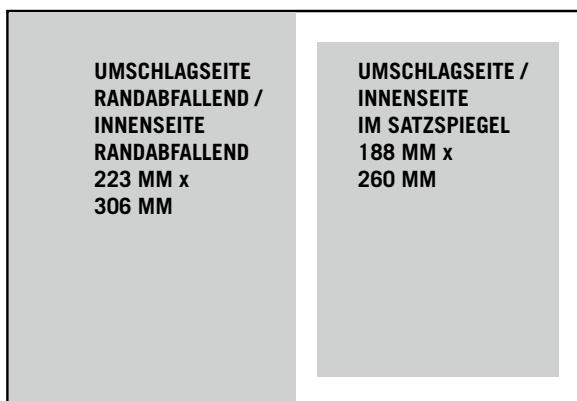

ANZEIGENRÄUME + FORMATE