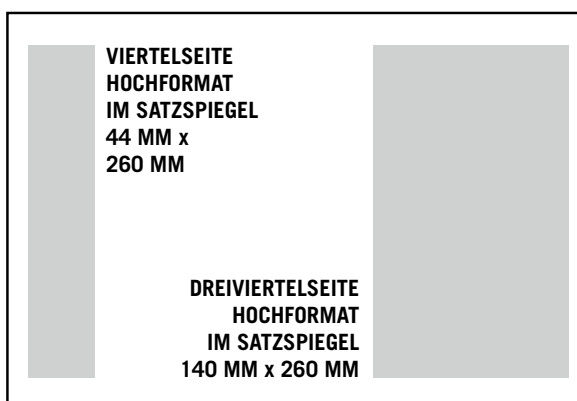

ANZEIGENRÄUME + FORMATE